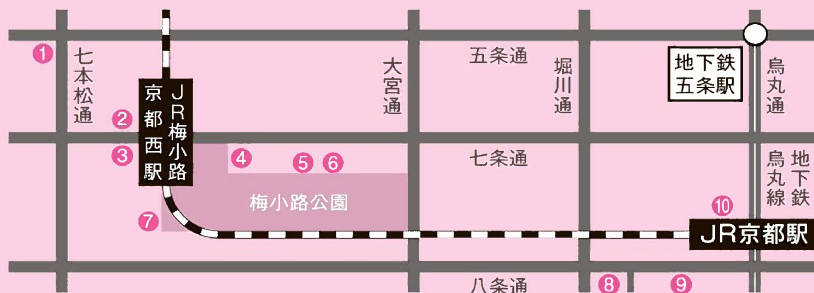

梅小路公園・京都駅周辺

spring
music festival

春の音楽祭

3.2
sat

20
wed/
holiday

梅小路公園や京都駅周辺の施設で、京都芸大音楽学部生有志による「小さな演奏会」や、中・高等学校の吹奏楽部によるパレードが開催されます。同時開催の「下京・南まちなかアート」で周辺施設をまわりながら、様々な演奏をお楽しみください！

開催期間 令和6年3月2日(土)~20日(水・祝)の土日祝

開催場所 梅小路公園周辺 7施設

- ① 京都リサーチパーク ② ホテル エミオン 京都 ③ 京都梅小路 花伝抄 ④ ザ ロイヤルパークホテル 京都梅小路 ⑤ 梅小路ホテル京都 ⑥ 京都水族館 ⑦ 京都鉄道博物館

京都駅周辺 3施設

- ⑧ イオンモールKYOTO ⑨ 都ホテル 京都八条 ⑩ 京都ポルタ

イベントの詳細情報はここから。

主催:Umekoji area Godo Kikaku(ホテル エミオン 京都、京都梅小路 花伝抄、ザ ロイヤルパークホテル 京都梅小路、梅小路ホテル京都、京都水族館、京都鉄道博物館、京都ポルタ、京都リサーチパーク)
共催:京都市(総合企画局プロジェクト推進室、下京区役所、南区役所)、下京区ふれあい事業実行委員会、京都・梅小路みんながつながるプロジェクト、梅小路京都西・七条通賑わいづくり協議会、都ホテル 京都八条
協力:イオンモールKYOTO 後援:京都駅西部エリアまちづくり協議会
問合せ先:京都市総合企画局プロジェクト推進室 TEL:075-222-3176(土、日、祝を除く午前8:45~午後5:30) FAX:075-213-0443

TIME TABLE

開催日	会場	開催時間	出演
2日(土)	京都鉄道博物館(要入館料)	11:00/14:00	カルテットクラルテ
	都ホテル 京都八条	15:00/16:30	京都芸大音楽学部生有志
9日(土)	京都市リサーチパーク (10号館 GOCONC)	12:00/14:00	ぴちぴちほぼはたち
	ホテル エミオン 京都	11:30/14:00	さびだこカルテット
	京都梅小路 花伝抄	17:00/19:00	さんびき
10日(日)	京都水族館(要入館料)	16:00	カルテットクラルテ
	梅小路ホテル京都	17:30	はぎはらりとゆかいななかまたち
16日(土)	京都ポルタ (ポルタプラザ)	12:00/14:00	はぎはらりとゆかいななかまたち
	ザ ロイヤルパークホテル 京都梅小路	13:00/15:00	ぴちぴちほぼはたち
17日(日)	イオンモールKYOTO (Sakura館4階Kotoホール)	14:00/16:00	はぎはらりとゆかいななかまたち
20日(水・祝)	梅小路公園 (屋外ステージ・芝生広場・七条入口広場)	11:30~16:00頃	第23回京都さくらパレード